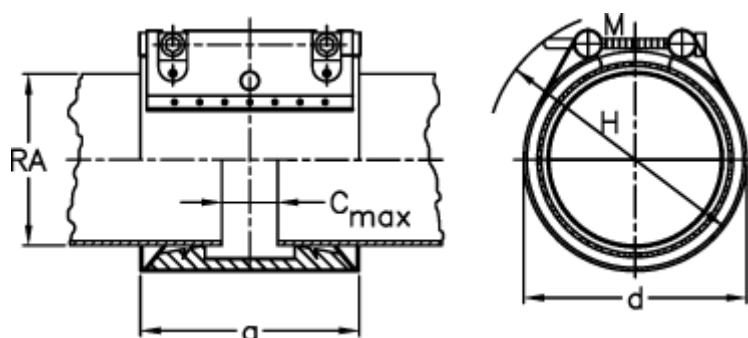

Varenummer: 025848460108  
Beskrivelse: Norma Connect rørkobling  
COMBI GRIP GL W2 Ø108,0/110 NBR 16 bar

## Mål

a	= 98.0	RA min-RA max metal = 106,5-110,5
C max med båndindlæg	= 25	Vægt pr stk. = 1.8
d	= 110	
H	= 130	
M (Skrue)	= M10	
Nominelt tryk (bar)	= 16	
RA	= 108,0/110,0	
RA min-RA max kunststof	= 108,0-111,0	